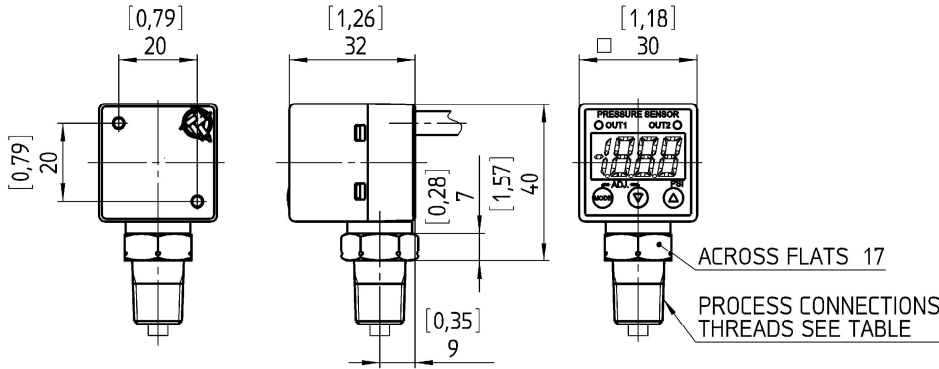

Габаритные размеры [мм]

LOWER CONNECTION