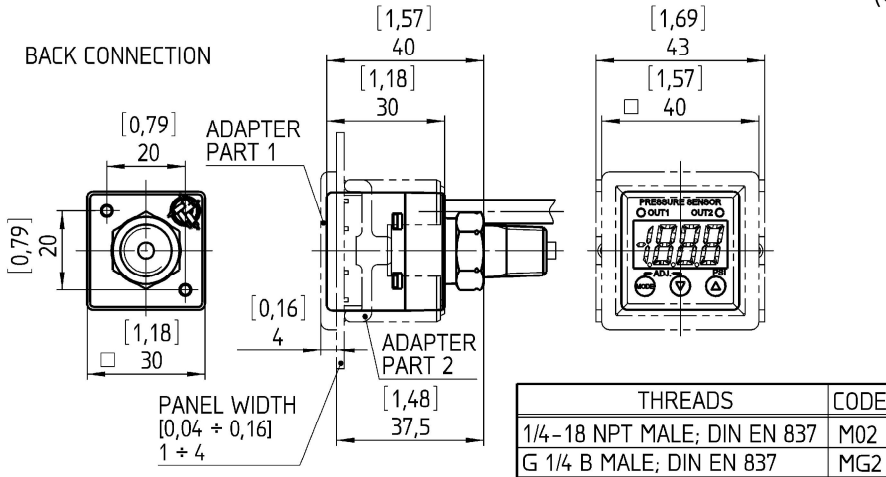

BACK CONNECTION

PANEL MOUNTING KIT (ONLY FOR BACK CONNECTION)

Информация для заказа

Тип	Погрешность	Соединение	Выходной сигнал	Электрическое соединение	Диапазон	Единицы измерения	Опции
GC31	(7) 1,0 %	(M02L) ¼ NPT штуцер снизу (M02B) ¼ NPT штуцер сзади (MG2L) G ¼ B штуцер снизу (MG2B) G ¼ B штуцер сзади	(1N) 1...5 В с 2x NPN (1P) 1...5 В с 2x PNP	(F4) кабель	1MP&V -0,1/1 2MP&V -0,1/2 1MPG 1 2MPG 2 3,5MPG 3,5 5MPG 5 10MPG 10 20MPG 20 35MPG 35 50MPG 50	MPa	(NH) (RH) См. лист опций

По вопросам продаж и поддержки обращайтесь:

Архангельск (8182)63-90-72
Астана +7(7172)727-132
Белгород (4722)40-23-64
Брянск (4832)59-03-52
Владивосток (423)249-28-31
Волгоград (844)278-03-48
Вологда (8172)26-41-59
Воронеж (473)204-51-73

Екатеринбург (343)384-55-89
Иваново (4932)77-34-06
Ижевск (3412)26-03-58
Казань (843)206-01-48
Калининград (4012)72-03-81
Калуга (4842)92-23-67
Кемерово (3842)65-04-62
Киров (8332)68-02-04

Краснодар (861)203-40-90
Красноярск (391)204-63-61
Курск (4712)77-13-04
Липецк (4742)52-20-81
Магнитогорск (3519)55-03-13
Москва (495)268-04-70
Мурманск (8152)59-64-93
Набережные Челны (8552)20-53-41

Нижний Новгород (831)429-08-12
Новокузнецк (3843)20-46-81
Новосибирск (383)227-86-73
Орел (4862)44-53-42
Оренбург (3532)37-68-04
Пенза (8412)22-31-16
Пермь (342)205-81-47
Ростов-на-Дону (863)308-18-15

Рязань (4912)46-61-64
Самара (846)206-03-16
Санкт-Петербург (812)309-46-40
Саратов (845)249-38-78
Смоленск (4812)29-41-54
Сочи (862)225-72-31
Ставрополь (8652)20-65-13
Тверь (4822)63-31-35

Томск (3822)98-41-53
Тула (4872)74-02-29
Тюмень (3452)66-21-18
Ульяновск (8422)24-23-59
Уфа (347)229-48-12
Челябинск (351)202-03-61
Череповец (8202)49-02-64
Ярославль (4852)69-52-93

Единый адрес: atf@nt-rt.ru | <http://www.ashcroft.nt-rt.ru>