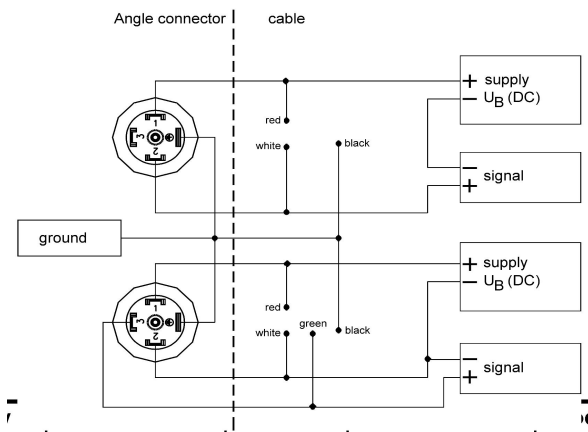

General dimensions [mm]

Electrical connection

двухпроводная

трехпроводная

Информация для заказа

Тип	Выходной сигнал	Погрешность	Диапазоны	Ед. Изм	Исполнение	Соединение	Разъем	Опции
J1	(01) 0...10 В	(050) 0,5 %	-1/ 0	БАР (изб.)	(=) IP65 (IP68) IP68 Только с кабелем	(MG4) G 1/2 B	(M1) Угловой разъем	(NH)
J1HT	(05) 0...5 В	(100) 1,0 %	-1/ 0,6					
	(15) 1...5 В		-1/ 1,5	БАР (изб.) (абс.)		(M04) 1/2 NPT	(F2) Кабель Указать длину в [м]	См. лист опций
	(16) 1...6 В		-1/ 3					
	(42) 4...20 мА		-1/ 5					
	(20) 0...20 мА		-1/ 9					
			0/0,25					
			0/ 0,4					
			0/0,6					
			0/ 1					
			0/1,6					
			0/2,5					
			0/ 4					
			0/ 6					
			0/ 10					
			0/ 16					
			0/ 25					
						(MG2) G 1/4 B		
						(MG3) G 3/8 B		
						(MG75F) G 3/4 B		
						(KNDN25) Конический фланец		
						(KNDN25) Зажим DN25		