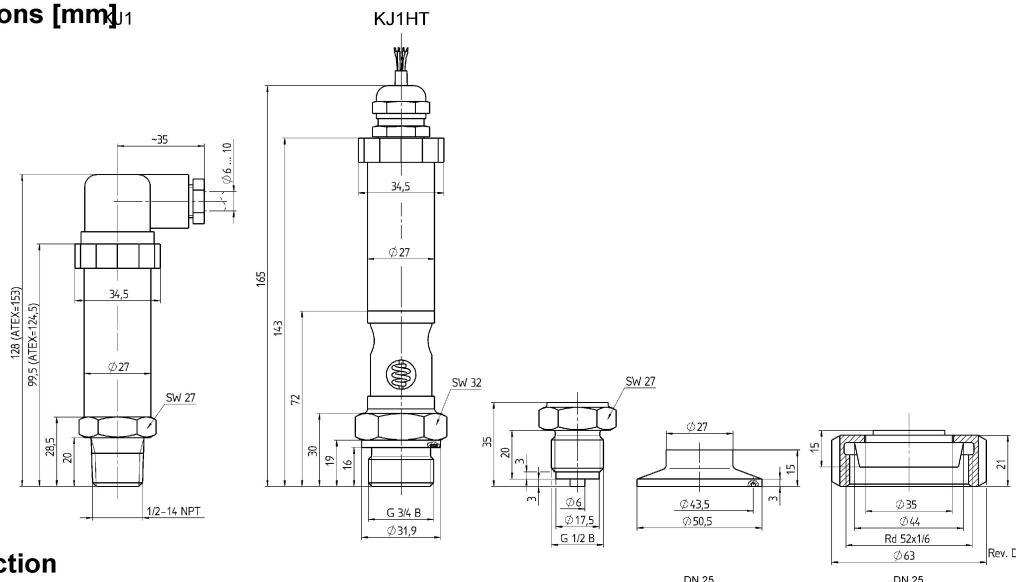

General dimensions [mm]

Electrical connection

двухпроводная

трехпроводная

Информация для заказа

Тип	Выходной сигнал	Погрешность	Диапазоны	Ед. Изм	Исполнение	Соединение	Разъем	Опции
J1	(01) 0...10 В	(050) 0,5 %	-1/ 0	БАР (изб.)	(=) IP65 (IP68) IP68 Только с кабелем	(MG4) G 1/2 B	(M1) Угловой разъем	(NH)
J1HT	(05) 0...5 В	(100) 1,0 %	-1/ 0,6					
	(15) 1...5 В		-1/ 1,5	БАР (изб.) (абс.)		(M04) 1/2 NPT	(F2) Кабель Указать длину в [м]	См. лист опций
	(16) 1...6 В		-1/ 3					
	(42) 4...20 мА		-1/ 5					
	(20) 0...20 мА		-1/ 9					
			0/0,25					
			0/ 0,4					
			0/0,6					
			0/ 1					
			0/1,6					
			0/2,5					
			0/ 4					
			0/ 6					
			0/ 10					
			0/ 16					
			0/ 25					
						(MG2) G 1/4 B		
						(MG3) G 3/8 B		
						(MG75F) G 3/4 B		
						(KNDN25) Конический фланец		
						(KNDN25) Зажим DN25		