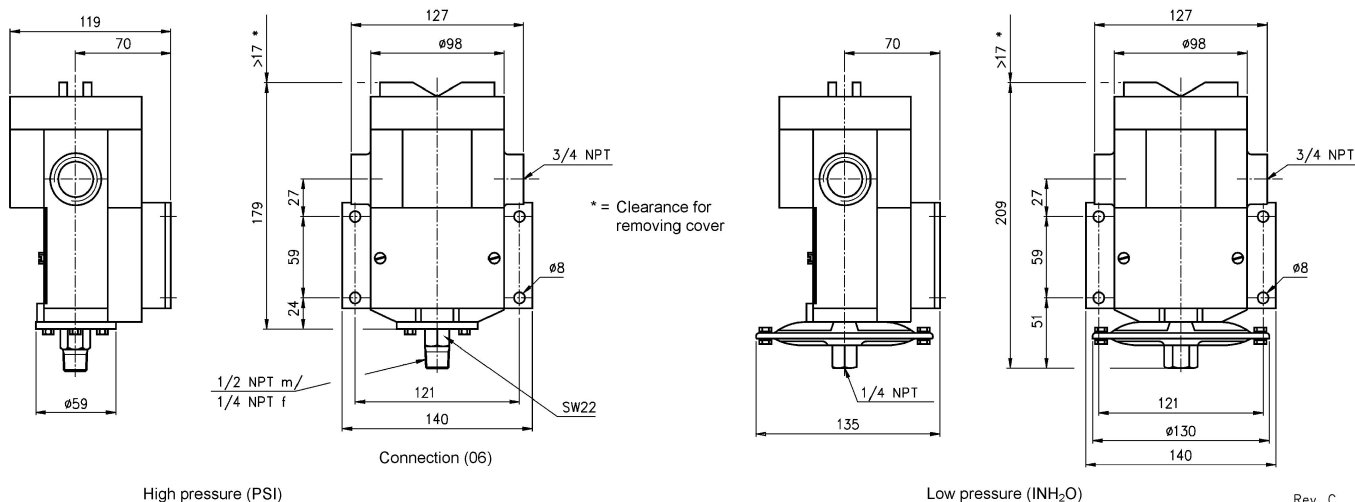

Габаритные размеры [мм]

High pressure (PSI)

Low pressure (INH₂O)

Rev. C

Информация для заказа

Реле	Материал системы	Штуцер	Исполнение	Диапазон	Ед. Изм.	Электр. соединение	Опции
PPA (H) стандарт (10 A 250 VAC, 6 A 30 VDC) (J) герметичное исполнение (11 A 250 VAC, 5 A 28 VDC)	(B) Buna N* (V) Витон**	(25) ¼ NPT (вн.) (15) G ½ B**	(N7) UL NEMA 7, 9 (CEN3) ATEX EEx d Кабельный ввод EEx d PG 13,5	-30/ 0 -30/15 30 60 100 150	In Hg/ Psi In H ₂ O	(=) Стандарт (JL) ¼ → ½ NPT штулка (JM) ¼ NPT → M20x1,5 штулка	(NH) (FS) (6B) (TM) (TA) (CH) (MD)
PPS PPD Од. Дв (C) сверхпрочное исполнение (22 A 250 VAC) (F) (FF) атмосферостойкое исп. (15 A 250 VAC) (G) (GG) стандарт (15 A 250 VAC, 6 A 30 VDC) (J) (JJ) стандарт. гермет. (11 A 250 VAC, 5 A 30 VDC) (K) (KK) Суженный deadband (15 A 250 VAC) (L) (LL) гермет. (золотые контакты) (1 A 125 VAC) (M) (MM) Низкий уровень (зол. конт.) (1 A 125 VAC) (P) (PP) гермет. (суж. deadband) (5 A 250 VAC) (S) сверхпрочное исполнение DC (10 A 125 VAC, 10 A 125 VDC) (W) (WW) для аммиака (5 A 250 VAC, 6 A 30 VDC) (Y) (YY) высокая температура (15 A 250 VAC)	(T) Тефлон* (S) СТАЛЬ*** 316 (1.4401) (P) Монель***	(06) ½ NPT (07) ½ NPT (вн.) (16) M20x1,5**	(CEN4) ATEX EEx d ¼ NPT (внутр.)	15 30 60 90 100 200 400 600	Psi Бар мбар по заказу		См. лист опций
	* макс. -18...65 °C ** макс. -7...150 °C *** макс. -18...150 °C Только для 15-1000 psi	* для диапазонов ≥ 70 бар ** с адаптерами					